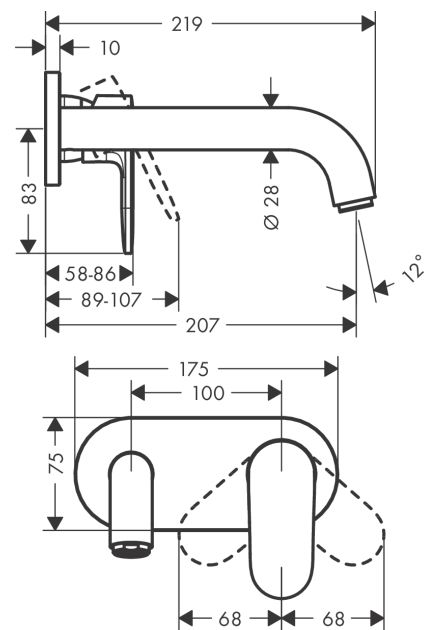

Mjerna skica